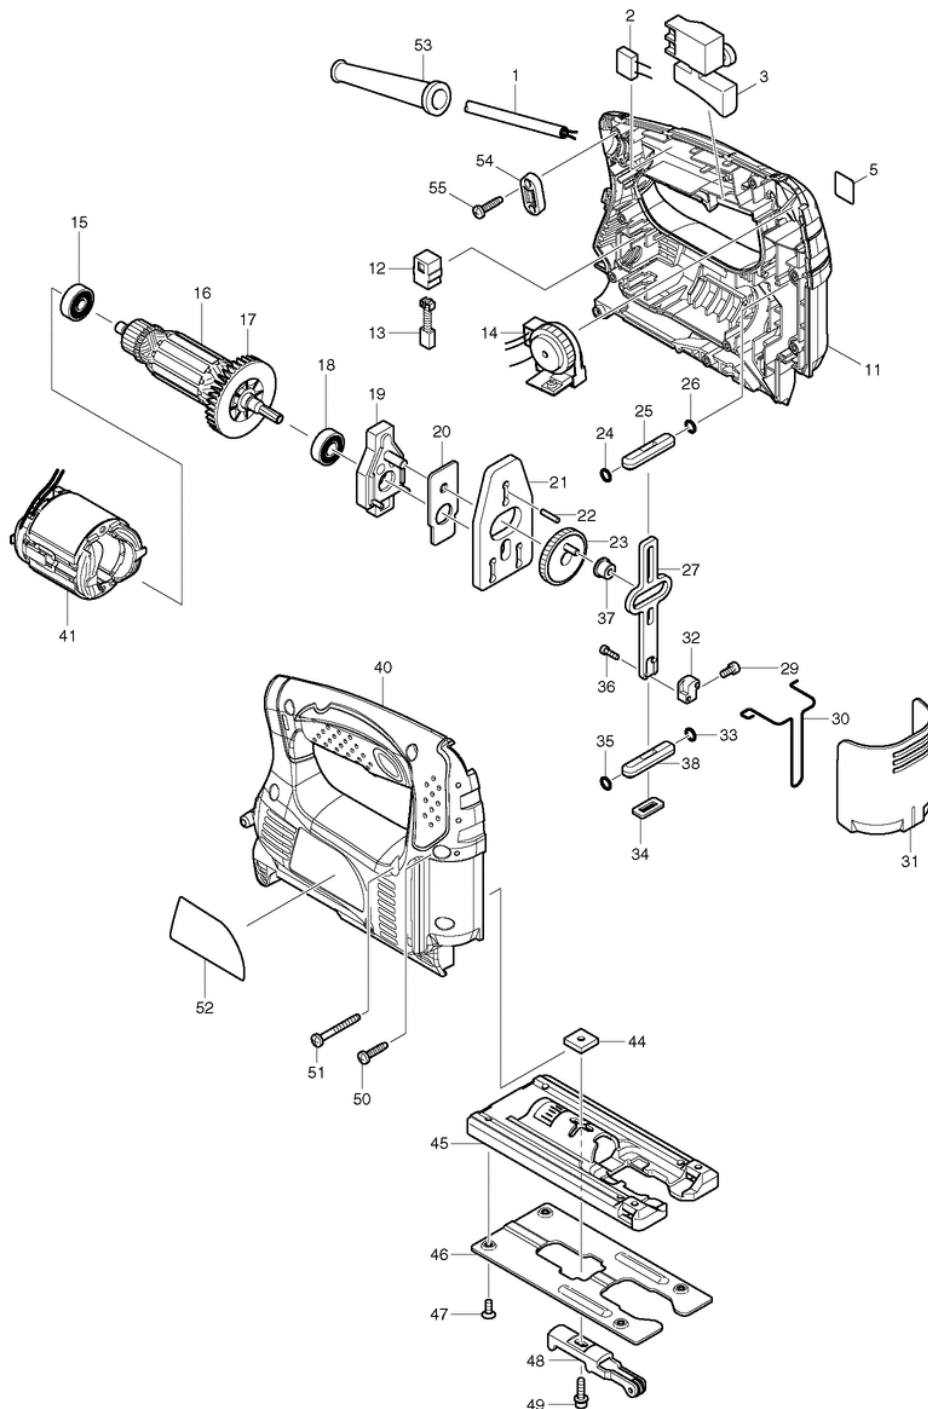

Makita Service Information / Model: 4327